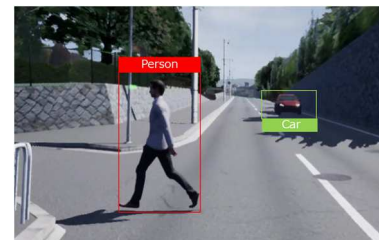

WARXSS™ はお気軽にお試しいただけます

WARXSS™ VEとWARXSS™ ASSESSをお客様の環境で
お試しいただける評価版を提供いたします。

WARXSS™ VE

WARXSSの基本機能を備えた
仮想環境です。3Dモデルで
作られた仮想世界で車両モデ
ルを動かします。天候や時間
を変化させ、車両モデルに搭
載したセンサのデータを出力
することができます。

WARXSS™ ASSESS

3Dシミュレーションの自動
実行を利用したリスクアセス
メントができるモデルです。
リスク評価結果を机上で把握
できるため、素早く安全対策
へ反映することができます。